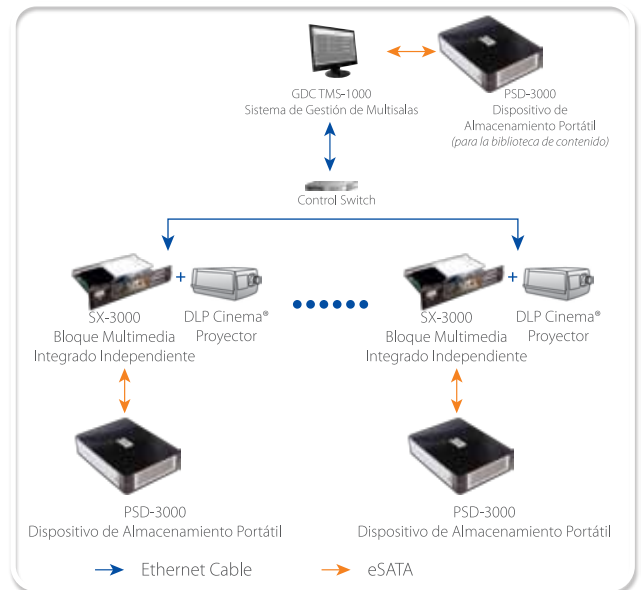

4

Hasta 9TB de capacidad

El PSD-3000 funciona perfectamente con SX-3000 Bloque Multimedia Integrado Independiente, hasta 9TB de capacidad de almacenamiento (redundante e intercambiable en caliente), lo que equivale aproximadamente a 90 películas (por ejemplo 100GB por película).

5

Soporta todos los proyectores DLP Cinema®

El PSD-3000 puede ser montado en cualquier proyector DLP Cinema® de acuerdo con las configuraciones específicas en cada caso o se inserta en el pedestal proyector.

6

Fácil Instalación

El PSD-3000 es un dispositivo de almacenamiento muy compacto y ligero que puede ser montado fácilmente en el proyector o en sus pedestales, haciéndolo ideal para instalaciones de cine diseñadas sin cabinas de proyección.

PSD-3000 Dispositivo de Almacenamiento Portátil Características Técnicas

Físicas

Dimensiones 220(W) x 164,5(D) x 55,2(H) mm
Peso 1,3kg (6,6lbs)

Ambientales

Temperatura de funcionamiento 5° C to 40° C (41° F to 104° F)
Humedad de funcionamiento 20% a 90%, sin condensación
Altitud de funcionamiento 10,000 pies por encima nivel del mar

Alimentación

Potencia requerida 100 to 240V, 60 to 50Hz, 1,4A
Consumo Máximo 30W

Almacenamiento

Redundante cambiable en caliente 2000GB

PSD-3000 Organización